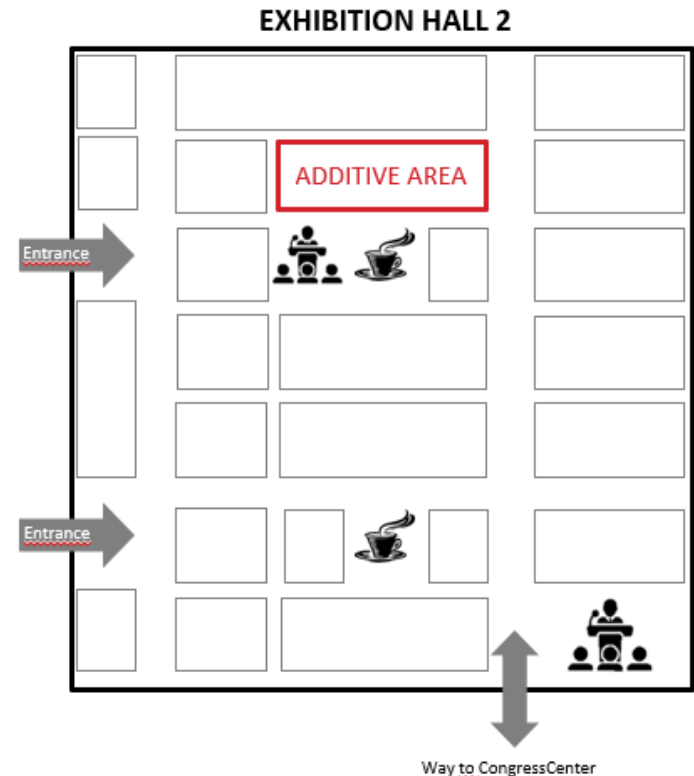

ADDITIVE AREA

Gemeinschaftsstand

**Ihr Branchentreffpunkt:
Rapid.Tech 3D
17. – 19. Mai 2022**

Veranstaltungsort und Organisator

Messe Erfurt GmbH
Gothaer Str. 34
99094 Erfurt

ADDITIVE AREA

Die **ADDITIVE AREA** im Rahmen der Rapid.Tech 3D 2022 ist die **ALL INCLUSIVE Lösung** für alle, die auf kleiner Standfläche große Wirkung erzielen wollen.

Vom Standbau über Möbel, Strom und Parkausweis bis hin zur kleinen Lagerfläche ist an alles gedacht – so minimieren sie Ihren Aufwand für die Vorbereitung Ihrer Messepräsenz.

Verzichten Sie auf aufwendigen eigenen Standbau und sonstigen Organisationsstress und präsentieren Sie sich mit Ihrem Unternehmen auf der ADDITIVE AREA in zentraler Lage* unübersehbar für alle Besucher!

Werden Sie Teil der Erfolgsgeschichte und sichern Sie sich jetzt Ihren Standplatz.

*Die ADDITIVE AREA ist eine von der Messe Erfurt festgelegte Ausstellungsfläche in der Messehalle 2. Nutzer des Sonderangebotes ADDITIVE AREA haben keinen Anspruch auf freie Standplatzwahl.

ADDITIVE AREA

9 m² Standfläche inklusive

- 2 Leuchtrahmen 2000mm x 2480mm mit jeweils frei gestaltbarer Rückwandgrafik (mit LED hinterleuchtet); Teppich
- 1 Arbeitscounter (abschließbar), 1 Stehtisch (rund) mit 2 Barhockern, 1 Prospektständer
- Nutzung des in der Standmitte liegenden möblierten Gemeinschaftsbereichs für Kundengespräche sowie Mit-Nutzung kleiner Lagerraum auf der Standfläche
- Fachverbandsbeitrag, Müllpauschale sowie Werbepauschale für Katalogeintrag (print & digital) und Besuchereinladungsservice
- Stromanschluss 3KW inkl. Verbrauch
- 2 Ausstellerausweise inkl. Teilnahme am Tagescatering & Abendveranstaltung
- 1 Parkausweis PKW
- Abhängung & Ausleuchtung über dem gesamten Stand für perfekte Sichtbarkeit